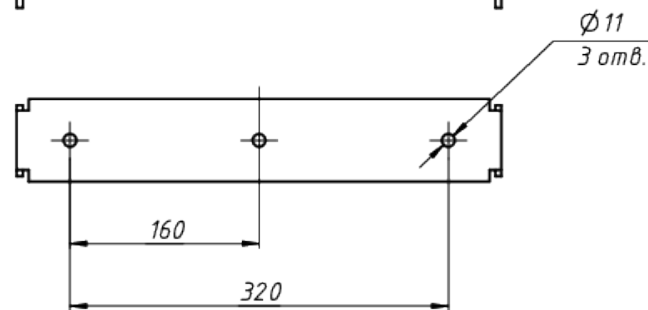

A

*Документ сгенерирован автоматически. Дата генерации: 26-04-2024

| | | | | | | |
|------|------|----------|-------|------|--------------------------|------|
| | | | | | LAD LED R500-8-30-6-550L | Лист |
| Изм. | Лист | № докум. | Подп. | Дата | | 1 |